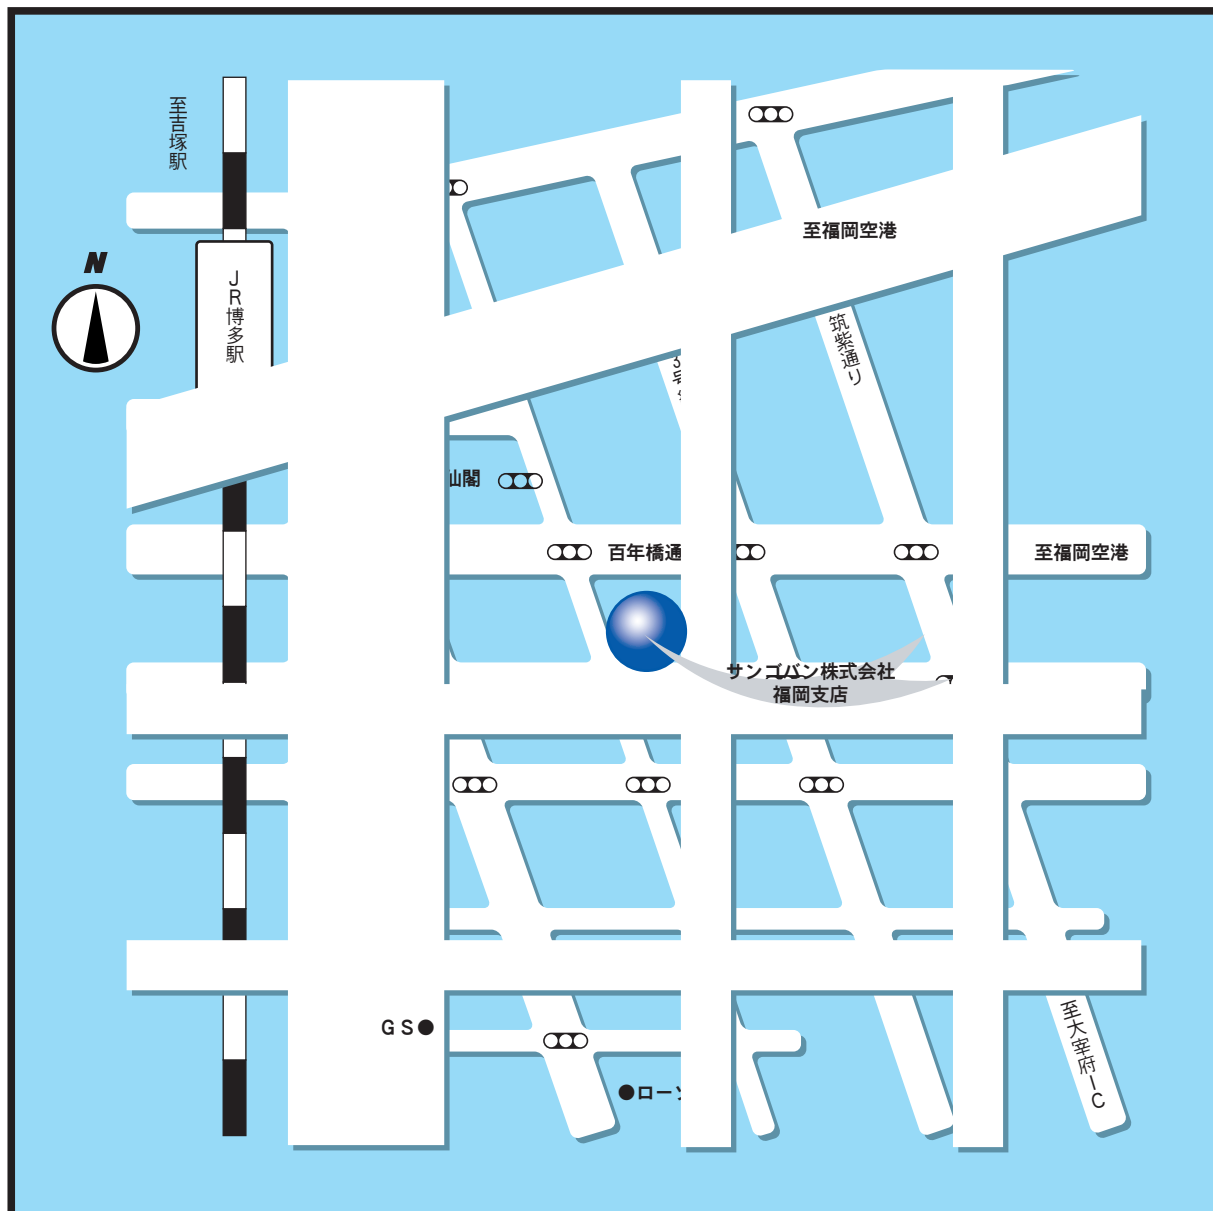

福岡支店

〒812-0004

福岡県福岡市博多区榎田1丁目1-24

電話番号: 092-431-6287 FAX番号: 092-473-5943

アクセス

電車で：

- JR博多駅より山王方面行きバスを利用。バス停「瑞穂」からすぐ。タクシーなら5分

車で：

- 福岡インターから都市高速にて榎田ランプより5分